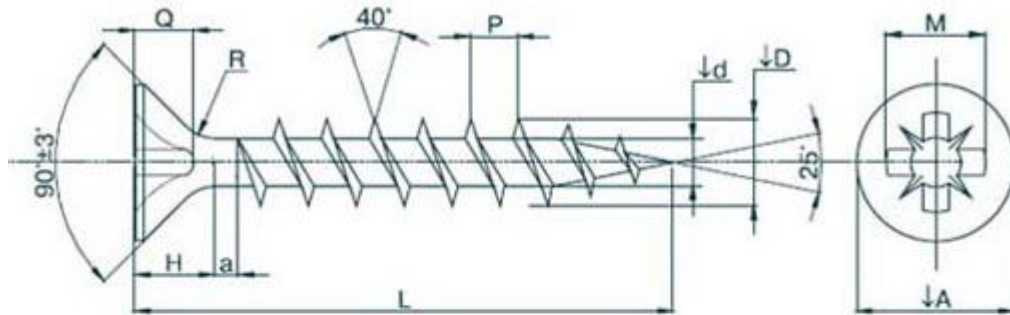

ВИНТ ЗА ДЪРВО PZ БЯЛ

	3,0	3,5	4,0	4,5	5,0	6,0
<b>A</b>	5,7-6,05	6,64-7,05	7,64-8,05	8,64-9,05	9,64-10,05	11,57-12,05
<b>H</b>	1,80	2,00	2,35	2,55	2,85	3,35
<b>a</b>	2,35	2,60	2,80	3,00	3,20	3,60
<b>D</b>	2,75-3,05	3,20-3,55	3,70-4,05	4,20-4,55	4,70-5,05	5,70-6,05
<b>d</b>	1,50-1,90	1,75-2,15	2,02-2,50	2,22-2,70	2,52-3,00	3,22-4,05
<b>P</b>	1,35	1,60	1,80	2,00	2,20	2,60
<b>Q</b>	1,60-2,11	1,76-2,16	2,05-2,51	2,46-3,02	2,99-3,55	2,99-3,55
<b>M</b>	3,00	4,00	4,40	4,80	5,30	6,60
	Pz1	Pz2	Pz2	Pz2	Pz2	Pz3